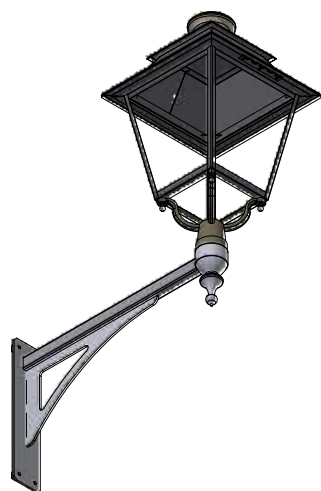

Consolas

Wall Brackets

SONERES

Modelo 2:

Model 2:

2.3

2.4

2.1

2.2

2.5

Descrição:

Description:

Consola em ferro ou inox, preparada para passagem do cabo de alimentação, fixação por flange e aplicação direta da luminária. As consolas são compatíveis com várias luminárias da gama Soneres.

Console in iron or stainless steel, prepared for the passage of the power cable, flange fixing and direct application of the luminaire. The consoles are compatible with several luminaires from the Soneres range.

Nota (Note:)

- Todos os encaixes superiores, para as luminárias, apresentam um diâmetro (Ø) de 60 mm.
- All upper fittings for luminaires have a diameter (Ø) of 60 mm.
- Nos modelos por suspensão (2.2), a fixação pode ser por corrente flexível ou em perfil fixo.
- In the suspension models (2.2), the fixation can be by a flexible chain or in a fixed profile.