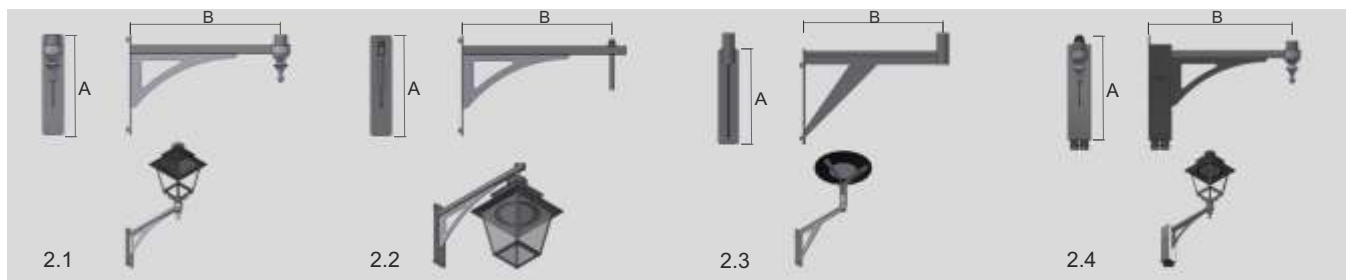

2.2

2.5

Descrição:

Description:

Consola em ferro ou inox, preparada para passagem do cabo de alimentação, fixação por flange e aplicação direta da luminária. As consolas são compatíveis com várias luminárias da gama Soneres.

Console in iron or stainless steel, prepared for the passage of the power cable, flange fixing and direct application of the luminaire. The consoles are compatible with several luminaires from the Soneres range.

Parque de estacionamento
Parking lot

Parques/ Jardins/
Zonas de lazer
Parks / Gardens / Leisure areas

Dimensões:
Dimensions:

Tipo	A (altura)	B (comprimento)
2.1	470	500 - 750
2.2	470	500 - 750
2.3	470	500 - 750
2.4	550	500 - 750
2.5	700	800 - 1000

Nota (Note:)

- Todos os encaixes superiores, para as luminárias, apresentam um diâmetro (Ø) de 60 mm.
- All upper fittings for luminaires have a diameter (Ø) of 60 mm.
- Nos modelos por suspensão (2.2), a fixação pode ser por corrente flexível ou em perfil fixo.
- In the suspension models (2.2), the fixation can be by a flexible chain or in a fixed profile.