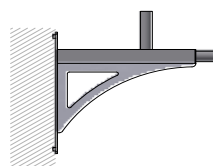

2.2

2.5

Descrição:

Description:

Consola em ferro ou inox, preparada para passagem do cabo de alimentação, fixação por flange e aplicação direta da luminária. As consolas são compatíveis com várias luminárias da gama Soneres.

Console in iron or stainless steel, prepared for the passage of the power cable, flange fixing and direct application of the luminaire. The consoles are compatible with several luminaires from the Soneres range.

Nota (Note:)

- Todos os encaixes superiores, para as luminárias, apresentam um diâmetro (Ø) de 60 mm.
- All upper fittings for luminaires have a diameter (Ø) of 60 mm.
- Nos modelos por suspensão (2.2), a fixação pode ser por corrente flexível ou em perfil fixo.
- In the suspension models (2.2), the fixation can be by a flexible chain or in a fixed profile.