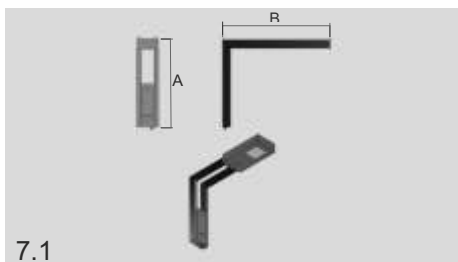

Modelo 7 (CURIA):

Model 7 (CURIA):

7.1

Descrição:

Description:

Consola em ferro ou inox, com formato retangular, preparada para passagem do cabo de alimentação e aplicação direta da luminária. A consola é compatível com a luminária CURIA ou BOX da gama Soneres.

Acabamento:

- Tratamento anticorrosivo de galvanização por imersão a quente (construção em ferro).
- Pintura em cor RAL a definir de acordo com as categorias de corrosividade (construção em ferro).

Console in iron or stainless steel, with a rectangular shape, prepared for the passage of the power cable and direct application of the luminaire.

Parque de estacionamento
Parking lot

Parques/ Jardins/
Zonas de lazer
Parks / Gardens / Leisure areas

Dimensões:
Dimensions:

Tipo	A (altura)	B (comprimento)
7.1	800	500/ 1000

* Dimensões em mm
* Dimensions in mm.