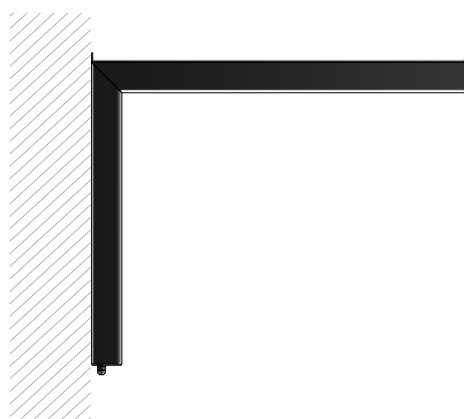

Modelo 7 (CURIA):

Model 7 (CURIA):

7.1

Descrição:

Description:

Consola em ferro ou inox, com formato retangular, preparada para passagem do cabo de alimentação e aplicação direta da luminária. A consola é compatível com a luminária CURIA ou BOX da gama Soneres.

Acabamento:

- Tratamento anticorrosivo de galvanização por imersão a quente (construção em ferro).
- Pintura em cor RAL a definir de acordo com as categorias de corrosividade (construção em ferro).

Console in iron or stainless steel, with a rectangular shape, prepared for the passage of the power cable and direct application of the luminaire.

The console is compatible with the CURIA or BOX luminaire from the Soneres range.

Finishing:

- Hot dip galvanizing anti-corrosion treatment (iron construction).
- Painting in RAL color to be defined according to the corrosion categories (iron construction).