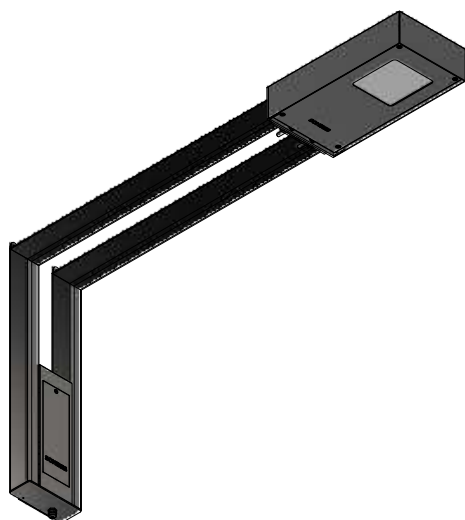

Modelo 7 (CURIA):

Model 7 (CURIA):

7.1

Descrição:

Description:

Consola em ferro ou inox, com formato retangular, preparada para passagem do cabo de alimentação e aplicação direta da luminária. A consola é compatível com a luminária CURIA ou BOX da gama Soneres.

Acabamento:

- Tratamento anticorrosivo de galvanização por imersão a quente (construção em ferro).
- Pintura em cor RAL a definir de acordo com as categorias de corrosividade (construção em ferro).

Console in iron or stainless steel, with a rectangular shape, prepared for the passage of the power cable and direct application of the luminaire.

The console is compatible with the CURIA or BOX luminaire from the Soneres range.

Finishing:

- Hot dip galvanizing anti-corrosion treatment (iron construction).
- Painting in RAL color to be defined according to the corrosion categories (iron construction).